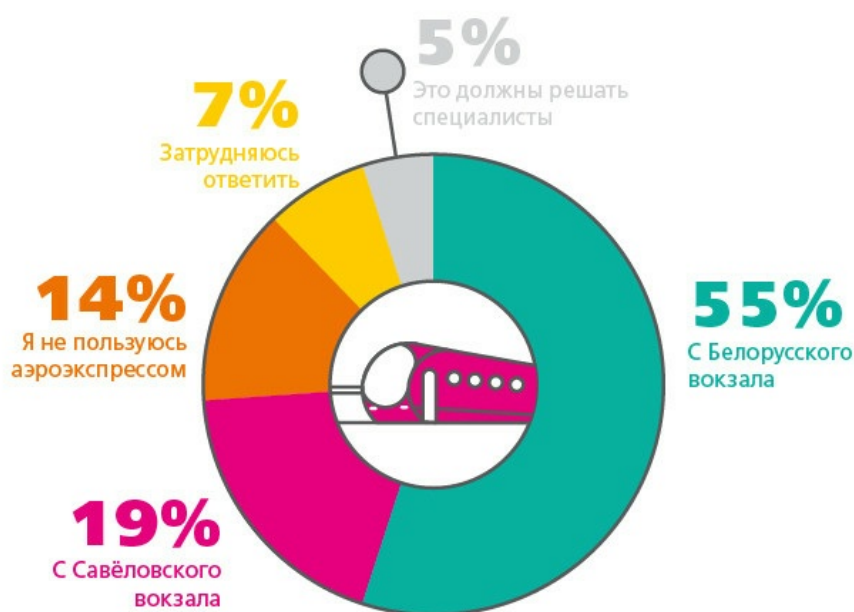

Итоги народного опроса проекта «Активный гражданин» будут представлены на заседании Координационного совета по развитию транспорта в столице и Московской области при Минтранс России.

Маршрут аэроэкспресса по данному направлению был запущен в 2008 году. В следующем году, терминал перенесли на Белорусский вокзал. На данный момент путь до аэропорта занимает не более 30 минут и стоит четыреста пятьдесят рублей. С первоначальной точки отправления, с Савеловского вокзала, можно добраться до аэропорта на электричке, доехав до станции Лобня и далее на маршрутке.

Сведения о результатах опроса о переносе терминала отправления аэроэкспресса до Шереметьево. С какого вокзала удобней добираться?

Голоса Распределились следующим образом: Белорусский вокзал выбрали около 144 тыс. чел, Савеловский – около 49 тыс. чел. Около 37 тыс. москвичей сообщили, что не пользуются услугами аэроэкспресса. Более 13 тыс. чел. заявили, что подобными вопросами должны заниматься специалисты по транспорту. И затруднились ответить на вопрос «Активного гражданина» порядка 19 тыс. человек

С КАКОГО ВОКЗАЛА ВАМ УДОБНЕЕ ДОБИРАТЬСЯ ДО АЭРОПОРТА ШЕРЕМЕТЬЕВО?

ИТОГИ
ОПРОСА